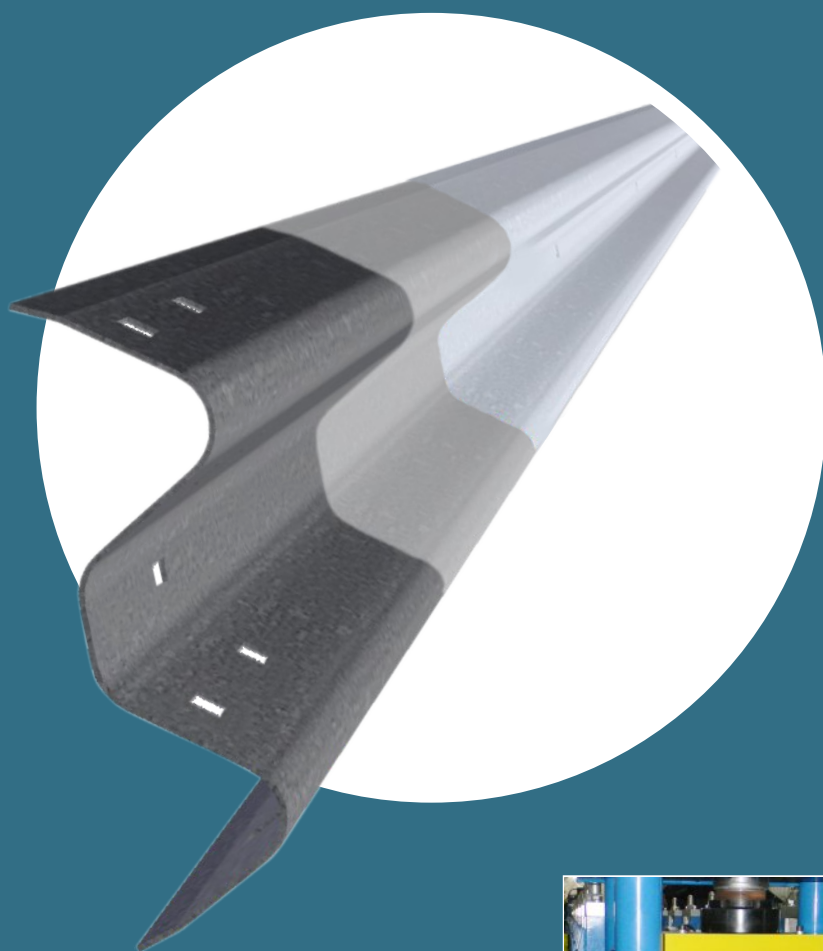

PROINVEST

Unlimited Steel Solutions

PROINVEST

Infrastructure

Lise parapet

www.proinvestgroup.ro
office@proinvestgroup.ro

Descriere

MBS SP-61

MBS SP-61SG/G pentru parapet de tip semigreu (SG) sau greu (G)

MBS SP-61FG pentru parapet de tip foarte greu (FG)

Caracteristici:

Tip profil	Grosimea (mm)	Greutatea (kg/buc.)	Lungime totala (mm)	Lungime utila (mm)	Latime (mm)
MBS SP-61SG/G	2,5	56,96	6200	6000	310
MBS SP-61FG		38,58	4200	4000	
MBS SP-61SG/G	3	68,33	6200	6000	310
MBS SP-61FG		46,29	4200	4000	
		29,40	3200	3000	