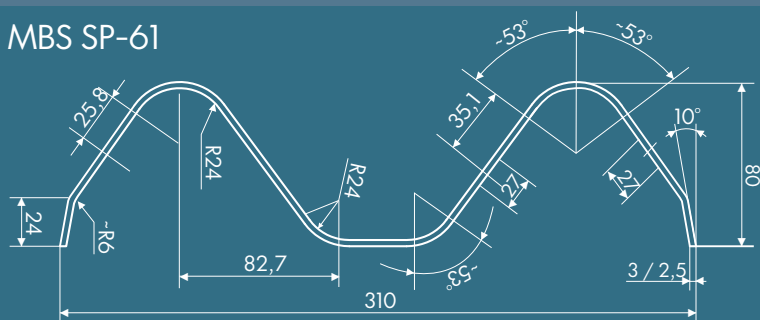

MBS SP-61SG/G pentru parapet de tip semigreu (SG) sau greu (G)

MBS SP-61FG pentru parapet de tip foarte greu (FG)

Caracteristici:

Tip profil	Grosimea (mm)	Greutatea (kg/buc.)	Lungime totala (mm)	Lungime utila (mm)	Latime (mm)
MBS SP-61SG/G	2,5	56,96	6200	6000	310
MBS SP-61FG		38,58	4200	4000	
MBS SP-61SG/G	3	68,33	6200	6000	310
MBS SP-61FG		46,29	4200	4000	
		29,40	3200	3000	