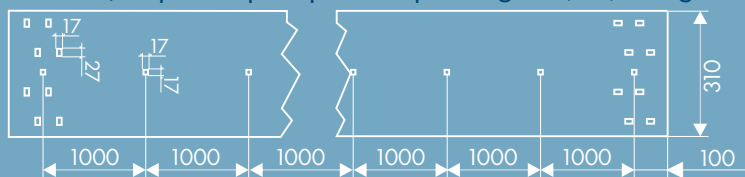

MBS SP-61SG/G pentru parapet de tip semigreu (SG) sau greu (G)

MBS SP-61FG pentru parapet de tip foarte greu (FG)

Caracteristici:

Tip profil	Grosimea (mm)	Greutatea (kg/buc.)	Lungime totala (mm)	Lungime utila (mm)	Latime (mm)
MBS SP-61SG/G	2,5	56,96	6200	6000	310
MBS SP-61FG		38,58	4200	4000	
MBS SP-61SG/G	3	68,33	6200	6000	310
MBS SP-61FG		46,29	4200	4000	
		29,40	3200	3000	